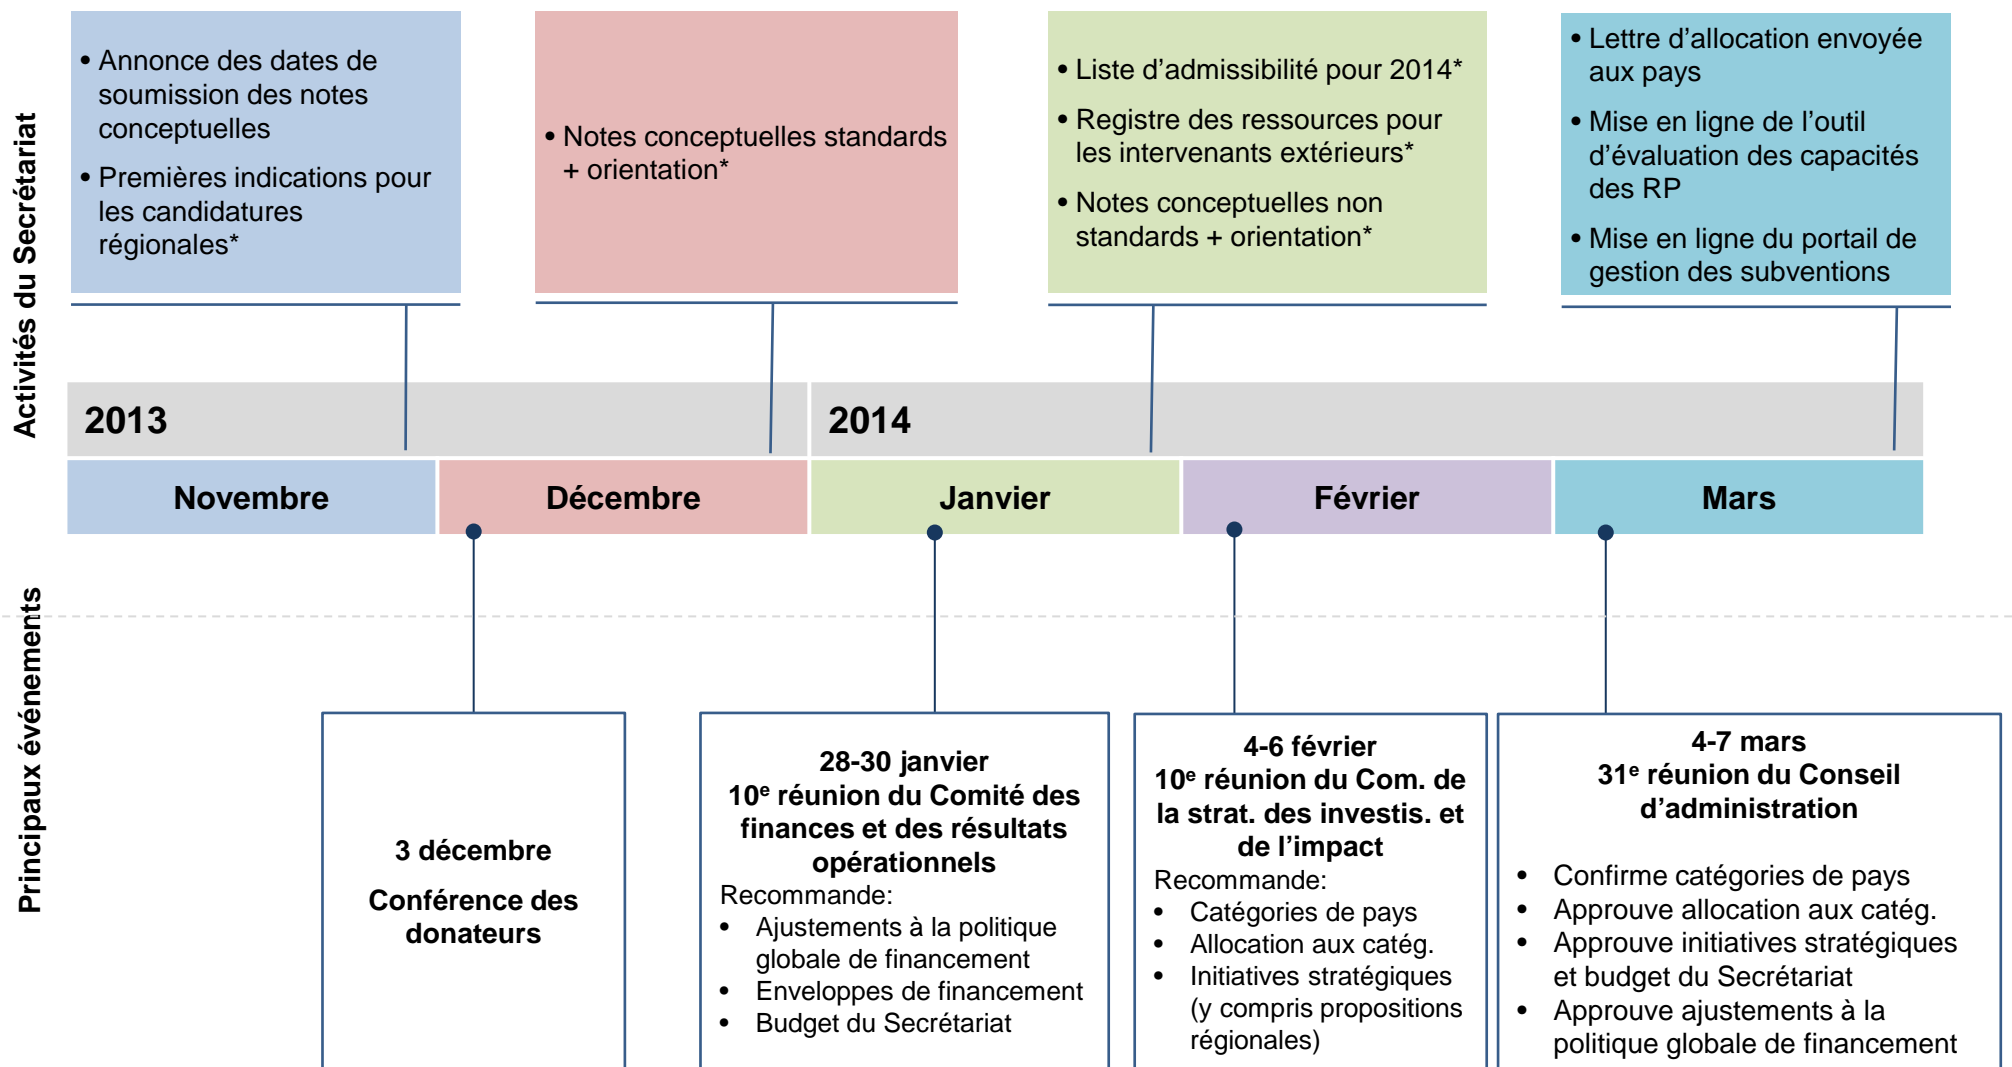

Calendrier prévisionnel du déploiement du nouveau modèle de financement

* Ces dates sont celles auxquelles les documents seront disponibles en anglais. Les traductions en français, espagnol et russe prendront 3 à 4 semaines supplémentaires.